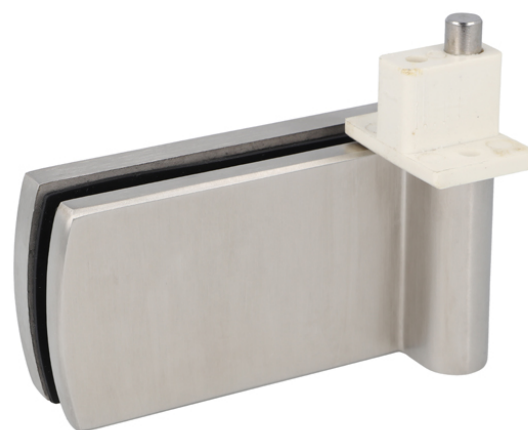

# PRODUCT SHEET

**Description:**

Glass Folding Door 10-12mm Bottom Start, SS304

**Item number:**

28.29.056-0

Units	Box	Carton	HS Code	Barcode
Pcs.	1	20	8302415000	 5704866444682

**SISO A/S**

Mileparken 11  
DK-2740 Skovlunde  
Denmark  
VAT: DK 24786013