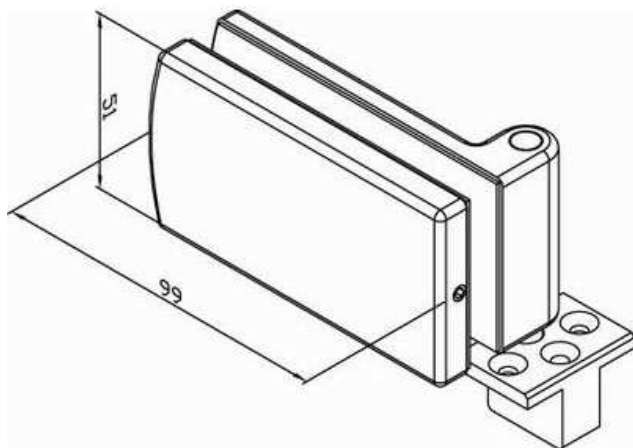

# PRODUCT SHEET

**Description:**

Glass Folding Door 10-12mm Bottom Start, SS304

**Item number:**

28.29.056-0

Units	Box	Carton	HS Code	Barcode
Pcs.	1	20	8302415000	 5704866444682

**SISO A/S**

Mileparken 11  
DK-2740 Skovlunde  
Denmark  
VAT: DK 24786013